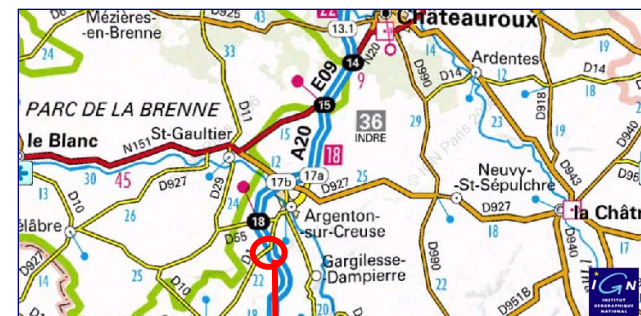

Un positionnement stratégique

A proximité de
Châteauroux, Vierzon, Bourges, Tours, Orléans, Poitiers, Limoges, Guéret

Au centre de la France
Entre Paris et Toulouse
Entre Europe de l'Est et Atlantique

A proximité immédiate de l'autoroute **A20**
avec 5 échangeurs
2 gare de fret
1 zone logistique agroalimentaire

ZI de St GAULTIER

-  ZI existante
-  Extension en cours
-  Foncier disponible

Entreprise installées :
MERIM Service – Ingénierie en signalétique
DION – Mécanique aéronautique
BONNARGENT – Exploitation de carrières

ZI de CELON

- ZI existante
- Embranchement fer
- Voie SNCF Paris/Toulouse
- A 20
- Foncier disponible

Entreprises installées :

BARYTINE SA – Logistique de minerais
Groupe SIA – Logistique de déchets bois
Sarl ANDRIEUX – Logistique armoires réfrigérées
AUTISSIER SA – Transports routiers