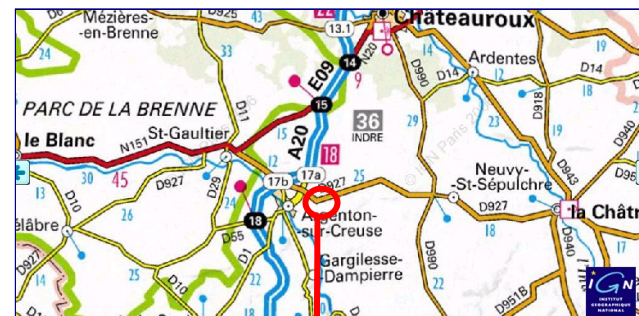

ZI des Pessanins

— ZI existante
□ Surface disponible

Entreprises installées :

IBAZUR – 2° fabricant français de piscines