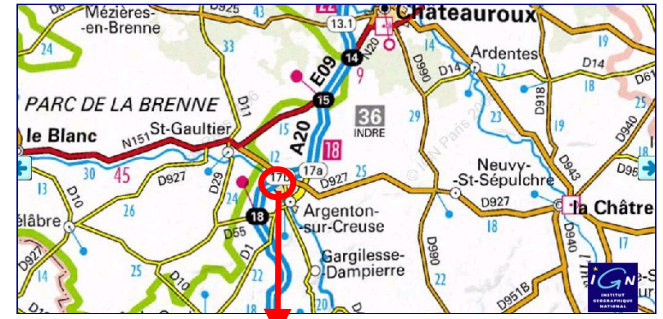

ZI les Maisons Neuves - VELLES

- Zone existante
- Extension possible
- Surfaces disponibles

Entreprises installées :
ALDIS Centre – Grossiste alimentaire
Est PEZ – distributeur produits d'entretiens Industriels