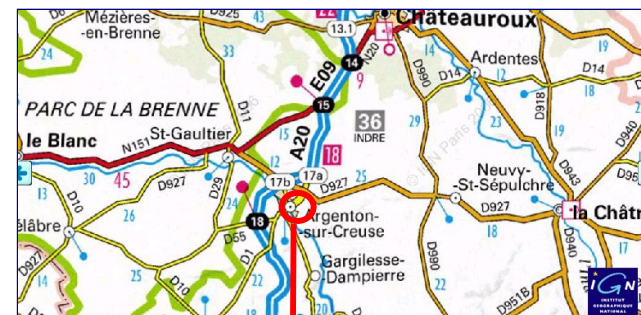

ZI des Champs de St Marc

Entreprises installées :

SAS KREMER (Pâtisserie Industrielle) – CIMAC (mécanique de précision) – Sarl BARBOTIN (Peinture en bâtiment)
Sarl GUILLEMET (Déménagements et transports) – Sarl FOUCHET (Menuiserie) – Sarl DEMAISON (Transports bus)
Sarl BONNAMOUR (Imprimerie) – LENZY (Mobilier urbain) – EDF (Centre d'exploitation) – France TELECOM (Centre d'exploitation)