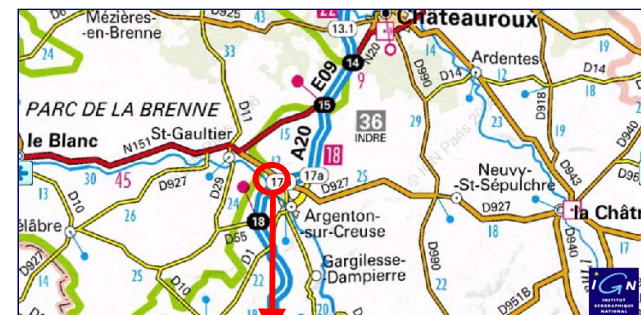

ZI des plantes – Pt Chrétien

- ZI existante
- Extensions envisagées
- Voie SNCF
- Embranchement ferré FRET

Embranché FER

Entreprises installées :

- AGRI 36 – Concession Matériel agricole
- Sarl DAVIER – Menuiserie aluminium
- METTALCO – Industrie bouchages métalliques
- RBH – Reconditionnement véhicules militaires
- AUTOCASSE – Casse automobile
- GOURDET – Menuiserie bois
- BTS – Location matériel BTP