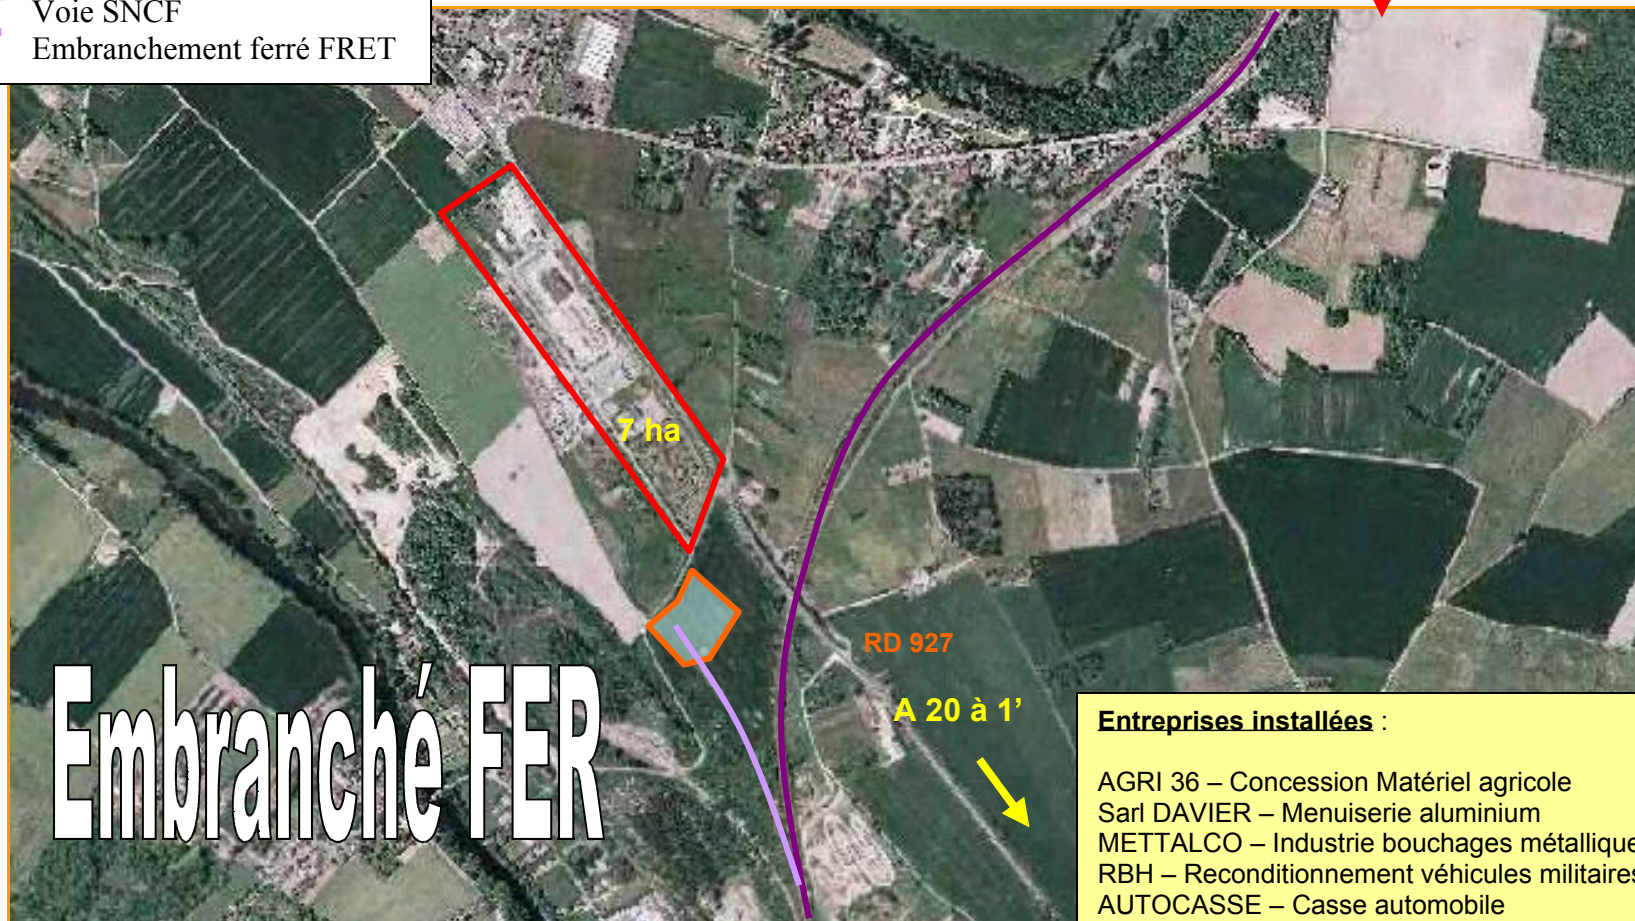

Un positionnement stratégique

A proximité de
Châteauroux, Vierzon, Bourges, Tours, Orléans, Poitiers, Limoges, Guéret

Au centre de la France
Entre Paris et Toulouse
Entre Europe de l'Est et Atlantique

A proximité immédiate de l'autoroute **A20**
avec 5 échangeurs
2 gare de fret
1 zone logistique agroalimentaire

ZI de CELON

- ZI existante
- Embranchement fer
- Voie SNCF Paris/Toulouse
- A 20
- Foncier disponible

Entreprises installées :

BARYTINE SA – Logistique de minerais
Groupe SIA – Logistique de déchets bois
Sarl ANDRIEUX – Logistique armoires réfrigérées
AUTISSIER SA – Transports routiers

ZI des plantes – Pt Chrétien

- ZI existante
- Extensions envisagées
- Voie SNCF
- Embranchement ferré FRET

Embranché FER

Entreprises installées :

- AGRI 36 – Concession Matériel agricole
- Sarl DAVIER – Menuiserie aluminium
- METTALCO – Industrie bouchages métalliques
- RBH – Reconditionnement véhicules militaires
- AUTOCASSE – Casse automobile
- GOURDET – Menuiserie bois
- BTS – Location matériel BTP