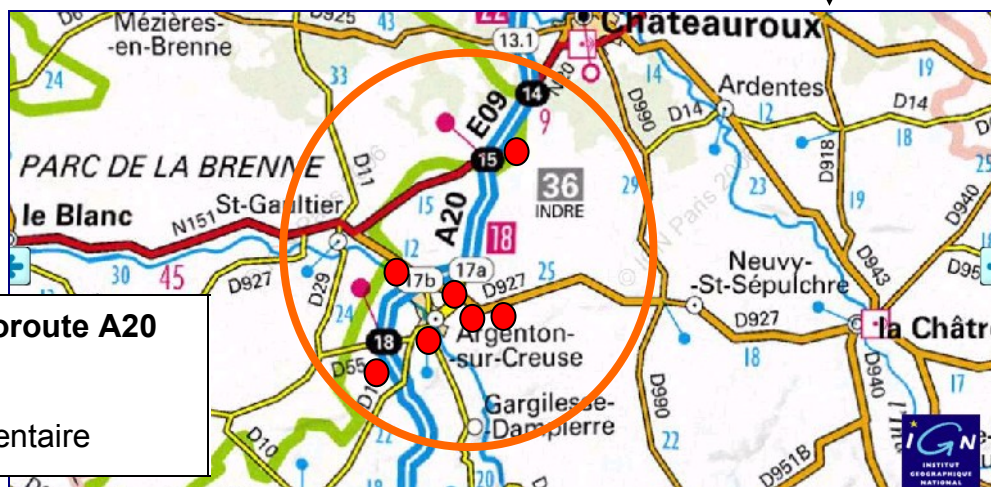

Une vie locale enviée :

Le Pays d'Argenton regroupe 15 000 habitants avec une agglomération de 8 000 habitants regroupant plus de 500 commerces. Tous les domaines d'activité y sont présents. En outre, vous y trouverez :

Un positionnement stratégique

A proximité de
Châteauroux, Vierzon, Bourges, Tours, Orléans, Poitiers, Limoges, Guéret

Au centre de la France
Entre Paris et Toulouse
Entre Europe de l'Est et Atlantique

A proximité immédiate de l'autoroute **A20**
avec 5 échangeurs
2 gare de fret
1 zone logistique agroalimentaire