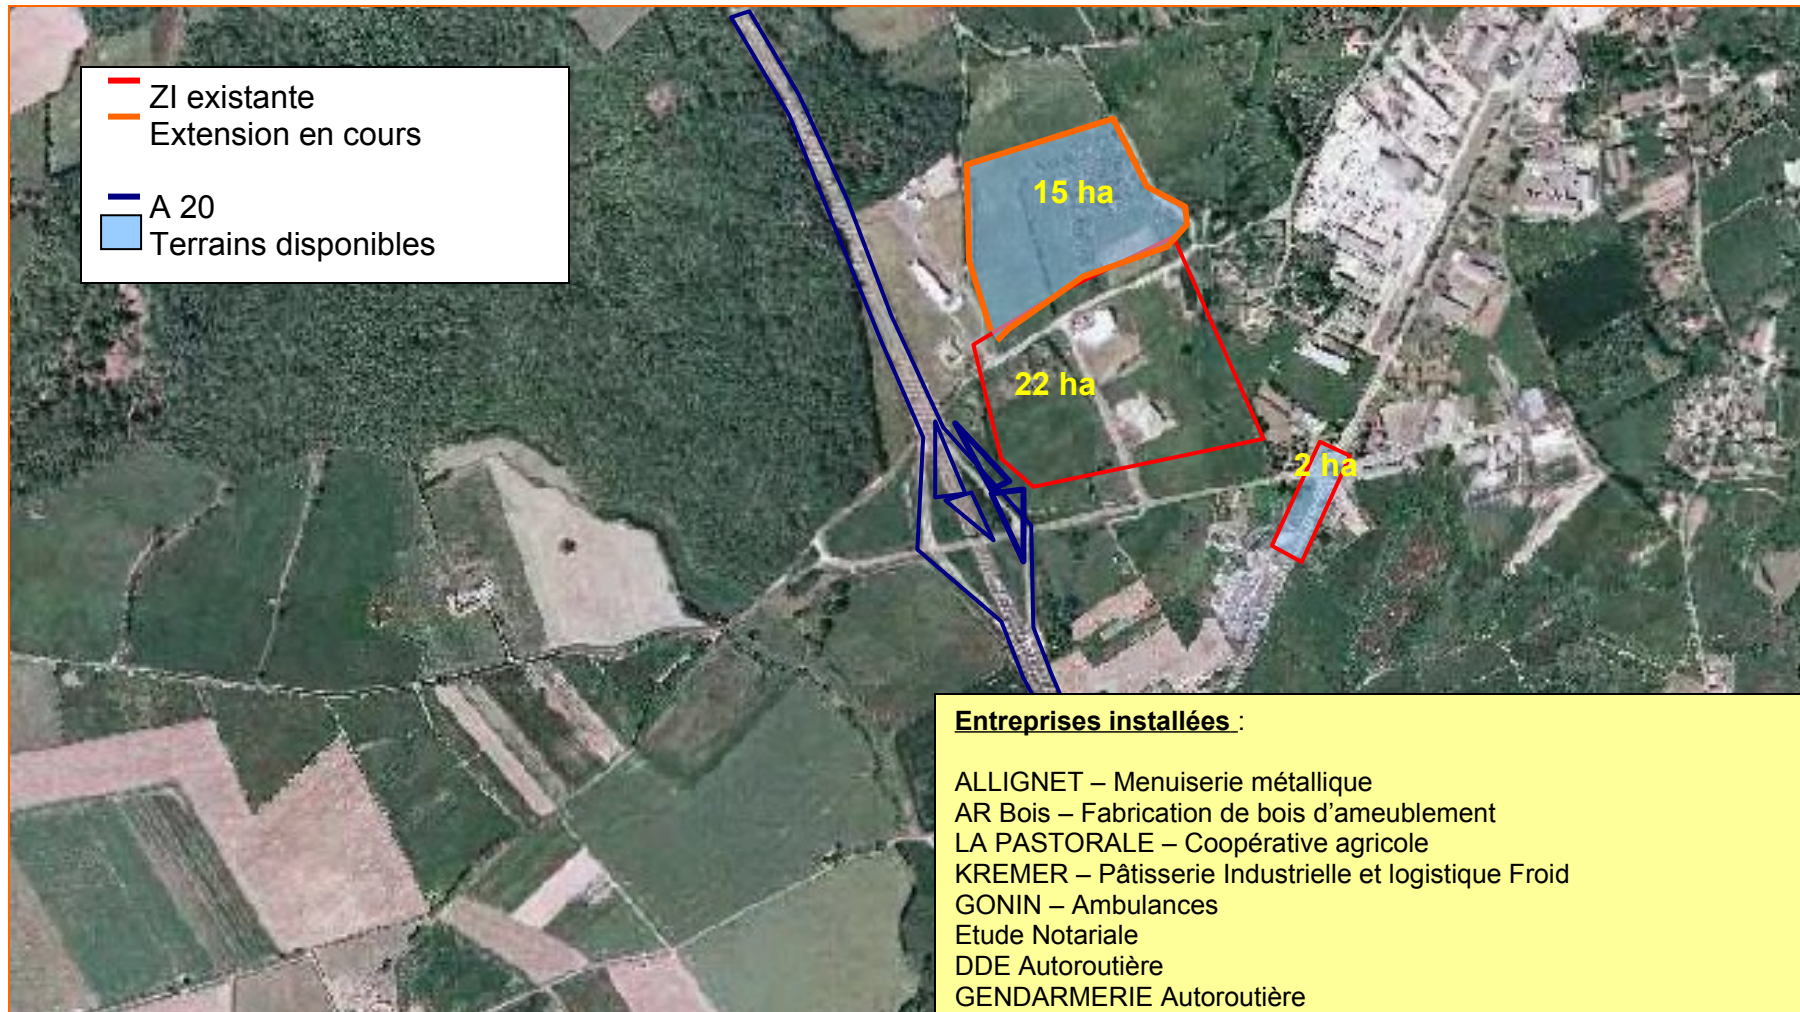

Une offre économique adaptée :

- 2 gares de fret avec zones industrielles juxtaposées
- Toutes nos zones industrielles sont à moins de 5 minutes d'un échangeur
- Une plate-forme logistique agroalimentaire réfrigérée (en construction)

Un positionnement stratégique

A proximité de
Châteauroux, Vierzon, Bourges, Tours, Orléans, Poitiers, Limoges, Guéret

Au centre de la France
Entre Paris et Toulouse
Entre Europe de l'Est et Atlantique

A proximité immédiate de l'autoroute **A20**
avec 5 échangeurs
2 gare de fret
1 zone logistique agroalimentaire

ZI Les Narrons à ARGENTON

ZI La Bourdine au PECHEREAU

- ZI existante
- Emprise de l'aérodrome
- Terrains disponibles

- Entreprises installées :**
- INDRAERO – Aéronautique
 - Est GLAUDE – Aéronautique
 - Restaurant d'entreprise
 - EUROVIA – Centrale d'enrobés
 - ULM36 – Gestion de l'Aérodrome